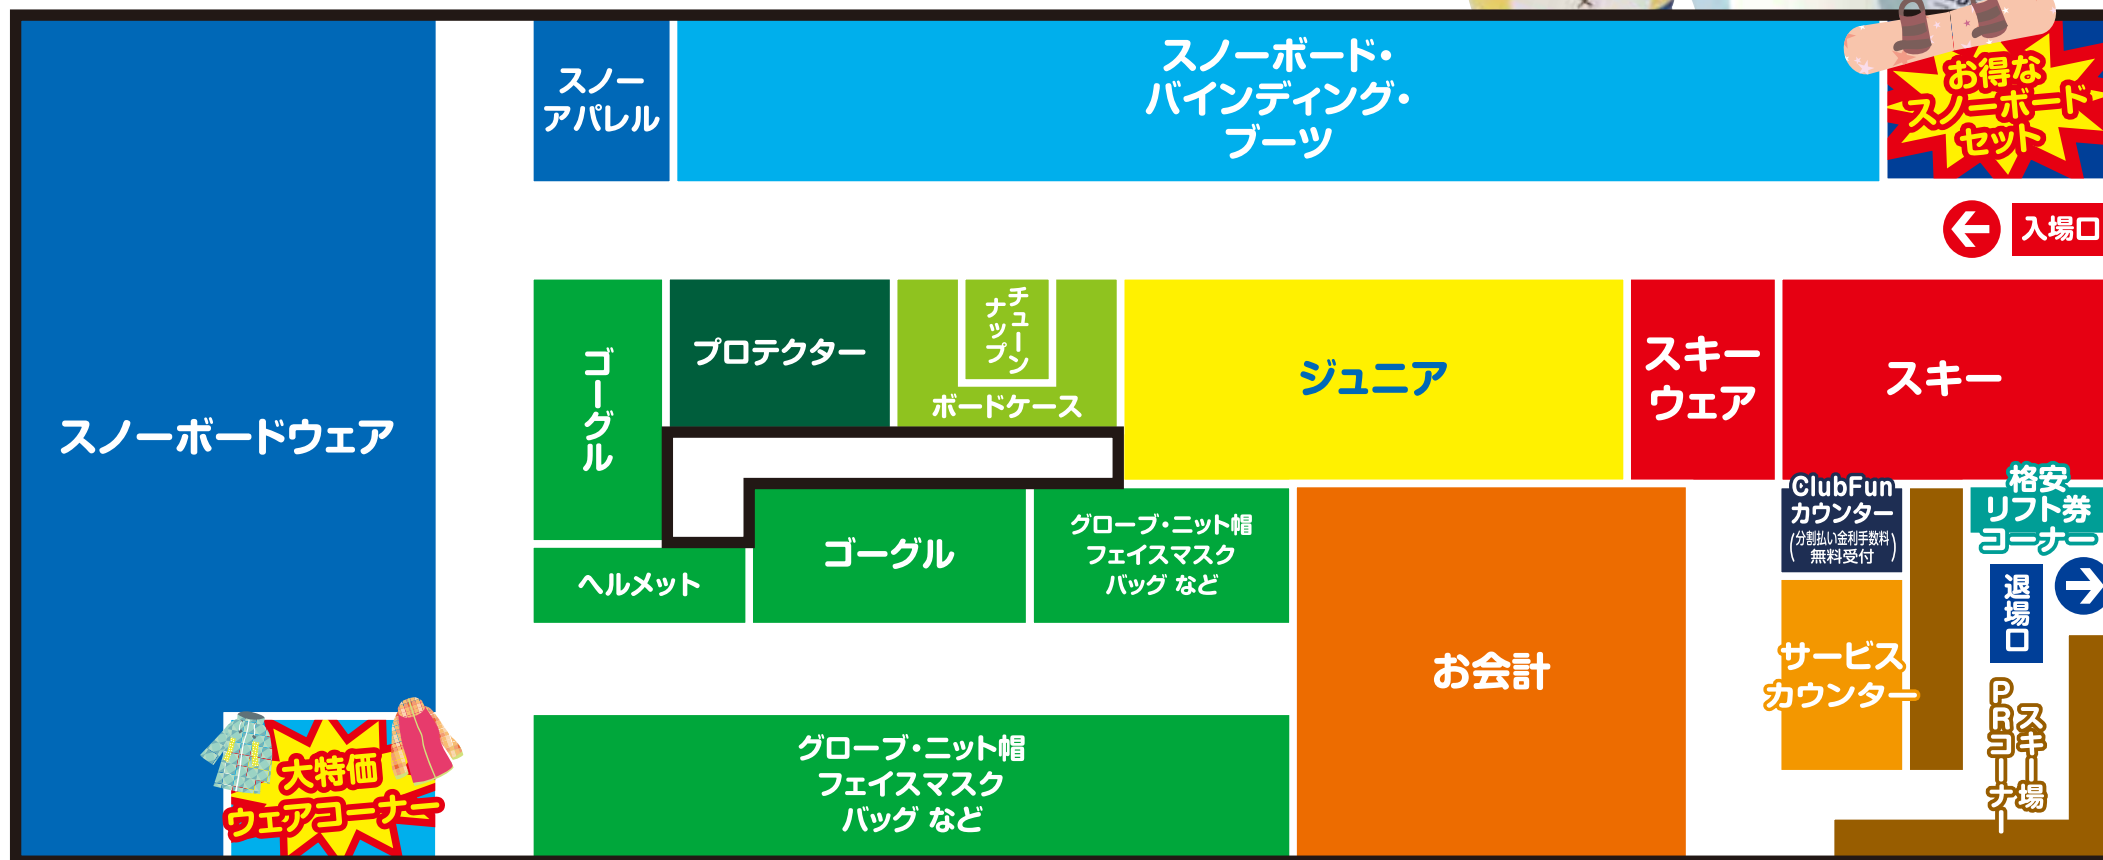

冬スポ!!

300ブランド以上!100万点の品揃え!!
WINTER SPORTS FESTA SEASON 18

12/21(金) 22(土) 23(日) 宇都宮マロニエプラザ 大展示場/展示ホール

スノーボード
初期セットアップコーナー
配送受付

下取り受付

は展示場を出た正面の
「展示ホール」にございます。